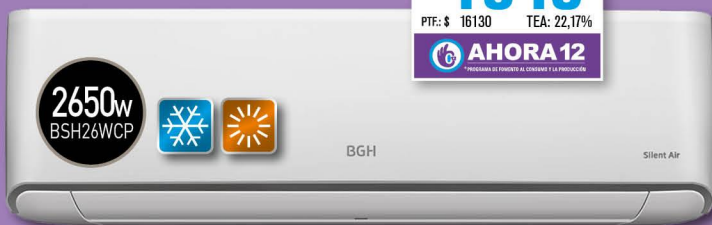

BGH

CONTADO $ 14179
EFFECTIVO, TARJETA DE DÉBITO O
TARJETA DE CRÉDITO EN 1 PAGO
12 CUOTAS FIJAS
$ 1345
PTE.: $ 16130 TEA: 22,17%
AHORA 12
PROGRAMA DE FOMENTO AL CONSUMO Y LA PRODUCCIÓN

Aire Split Frío - Calor.
Control Remoto Con LCD. Función Sleep. Filtro Antipolvo.
Filtro Antibacterias. Función Inteligente. Función Sueño.
Función Automático. Hot Start. Timer Programable De 24Hs.

Liliana

PVP.: $ 1249
10% off

PRECIO CONTADO
EFFECTIVO, TARJETA DE DÉBITO O
TARJETA DE CRÉDITO EN 1 PAGO
$ 1125
CONSULTE OTROS PLANES
DE FINANCIACIÓN