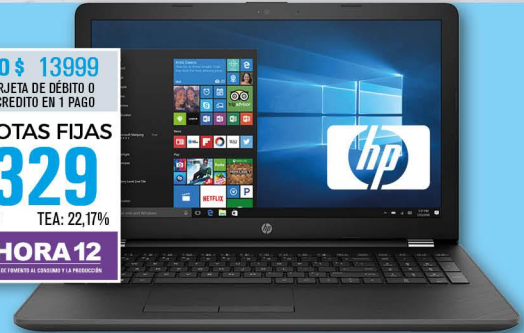

CONTADO $ 13999
EFFECTIVO, TARJETA DE DÉBITO O TARJETA DE CRÉDITO EN 1 PAGO
12 CUOTAS FIJAS
$ 1329
PTF.: $ 15925 TEA: 22,17%
AHORA 12

Windows

NOTEBOOK NB HP 14-BA001LA

PRECIO CONTADO
EFFECTIVO, TARJETA DE DÉBITO O TARJETA DE CRÉDITO EN 1 PAGO
$ 1499
CONSULTE OTROS PLANES DE FINANCIACIÓN