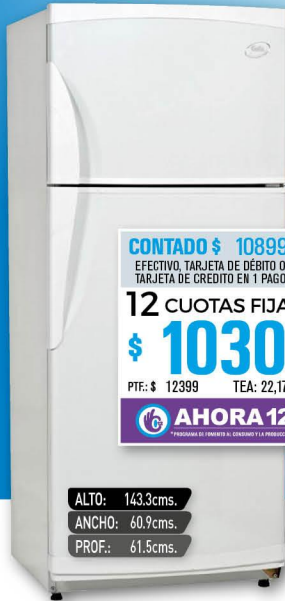

Gafa

CONTADO $ 10899
EFFECTIVO, TARJETA DE DÉBITO O
TARJETA DE CREDITO EN 1 PAGO
12 CUOTAS FIJAS
$ 1030
PTF.: $ 12399 TEA: 22,17%
AHORA 12
PROGRAMA DE FOMENTO AL CONSUMO Y LA PRODUCCIÓN

ALTO: 143.3cms.
ANCHO: 60.9cms.
PROF.: 61.5cms.

Heladera Mod. HGF 357AW. Blanca.
281 litros. EUROSISTEM. 2 Frios.
Descongelamiento automático. ICE MAKER.
Freezer aluminizado. Origen: Argentina.