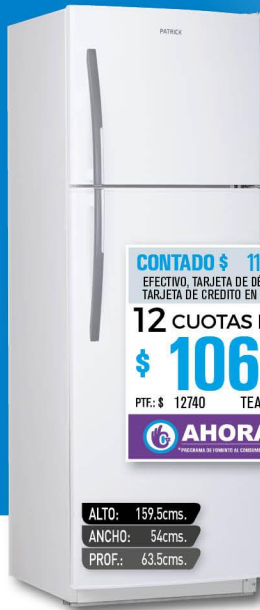

PATRICK

CONTADO $ 11199
EFFECTIVO, TARJETA DE DÉBITO O
TARJETA DE CREDITO EN 1 PAGO
12 CUOTAS FIJAS
$ 1060
PTF.: $ 12740 TEA: 22,17%
AHORA 12
PROGRAMA DE FOMENTO AL CONSUMO Y LA PRODUCCIÓN

ALTO: 159.5cms.
ANCHO: 54cms.
PROF.: 63.5cms.

Heladera con Freezer HPK 135B01.
Blanca. Sistema de enfriamiento cíclico.
277Lts. de capacidad. Clase A.
Luz interior led. Origen: Argentina.